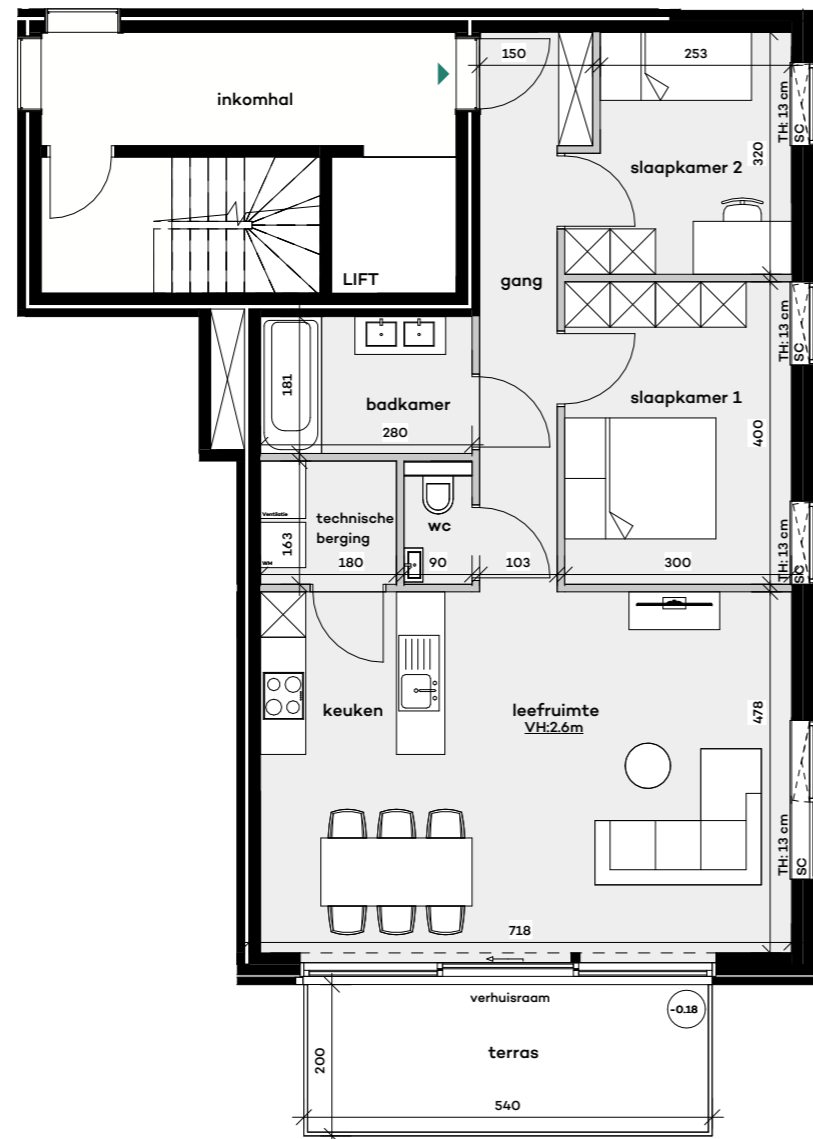

Heizijde

APPARTEMENTEN

HEI.app.III.03.a

basisplan

Noordgevel

Oostgevel

Zuidgevel

Westgevel

Meubilair illustratief - maten richtgevend
Keuken en technische berging: maatvoering en inrichting indicatief

SC = screens
TH= tablethoogte

TRIAS
ARCHITECTEN

09/05/2022

inlichtingen & verkoop
03 260 95 60